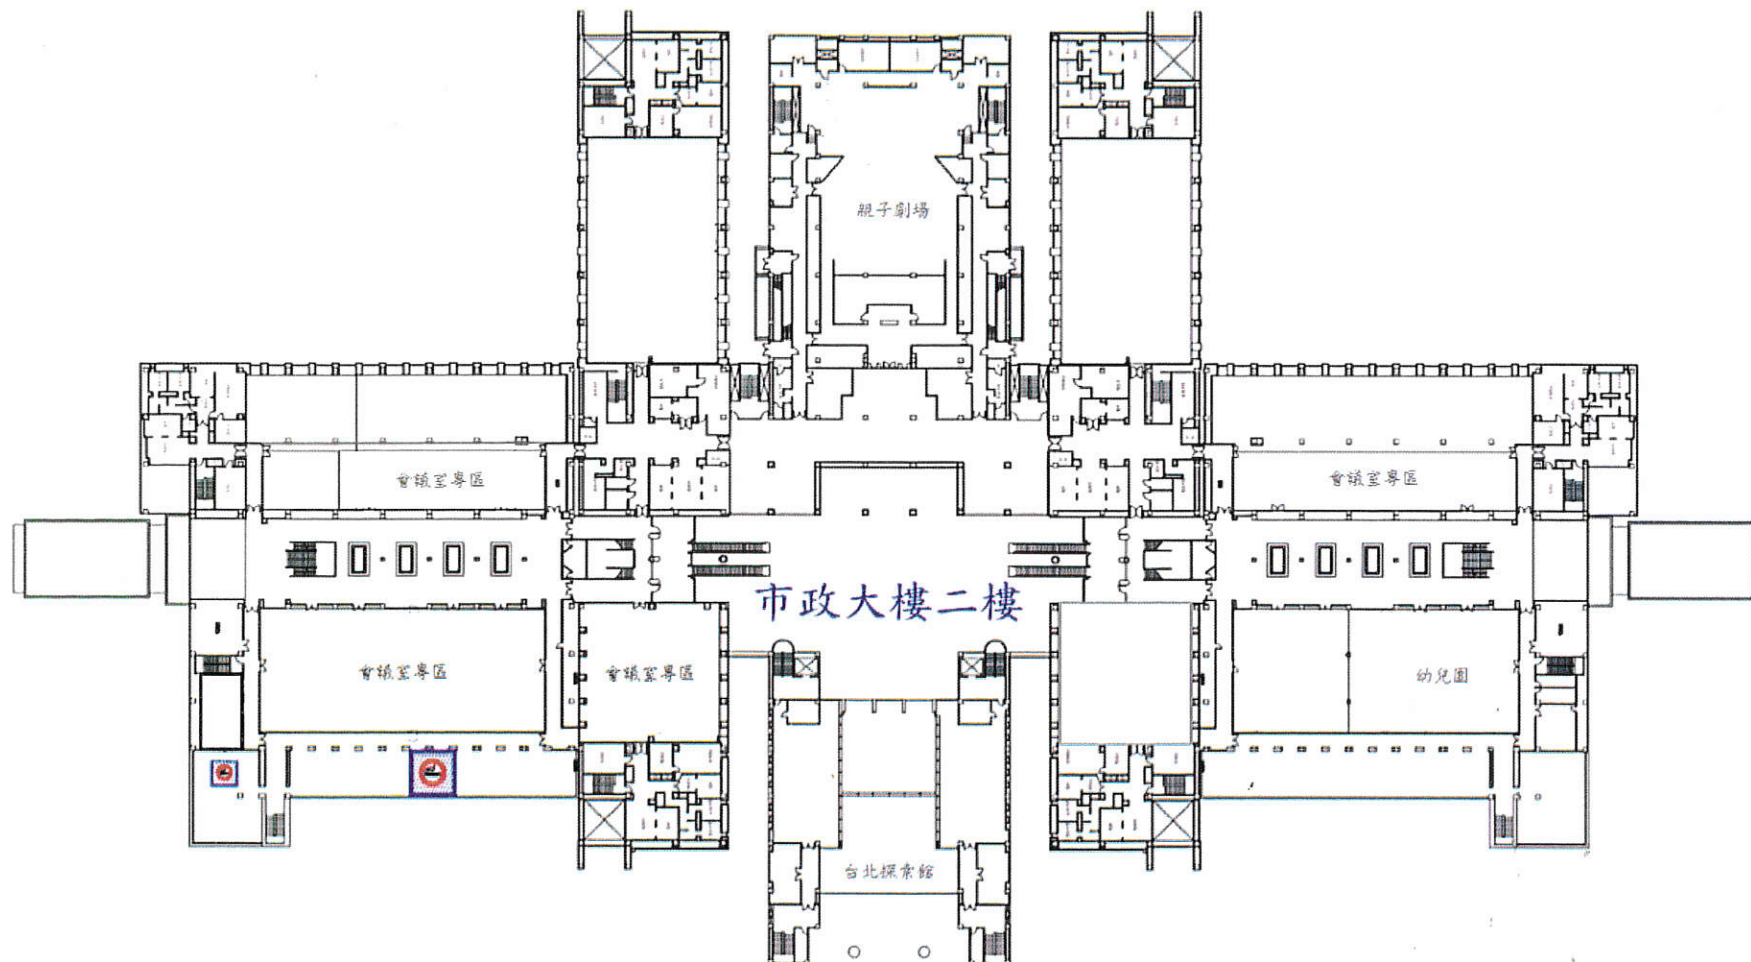

臺北市市政大樓戶外區吸菸範圍

松 智 路

松

松

高

壽

路

路

市

府

路

臺北市市政大樓

臺北市市政大樓二樓吸菸範圍

吸菸區

東

北

南

西

臺北市市政大樓三樓吸菸範圍

吸菸區

東

北

南

西

臺北市市政大樓十二樓吸菸範圍

吸菸區

東

北

南

西