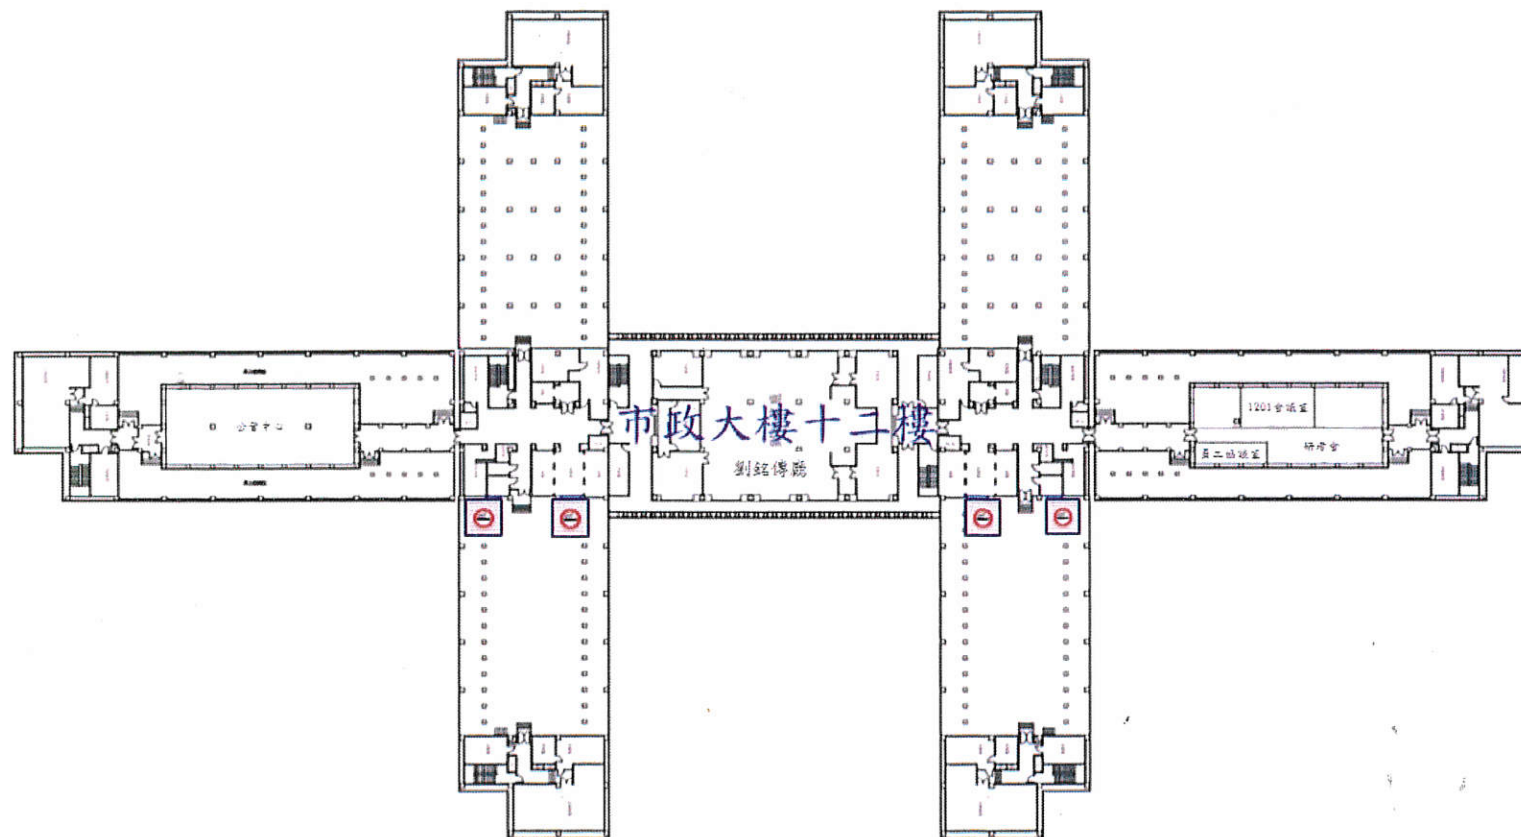

臺北市市政大樓戶外區吸菸範圍

松 智 路

松

松

高

壽

路

路

市

府

路

臺北市市政大樓

臺北市市政大樓二樓吸菸範圍

吸菸區

東

北

南

西

臺北市市政大樓三樓吸菸範圍

吸菸區

東

北

南

西

臺北市市政大樓十二樓吸菸範圍

吸菸區

東

北

南

西