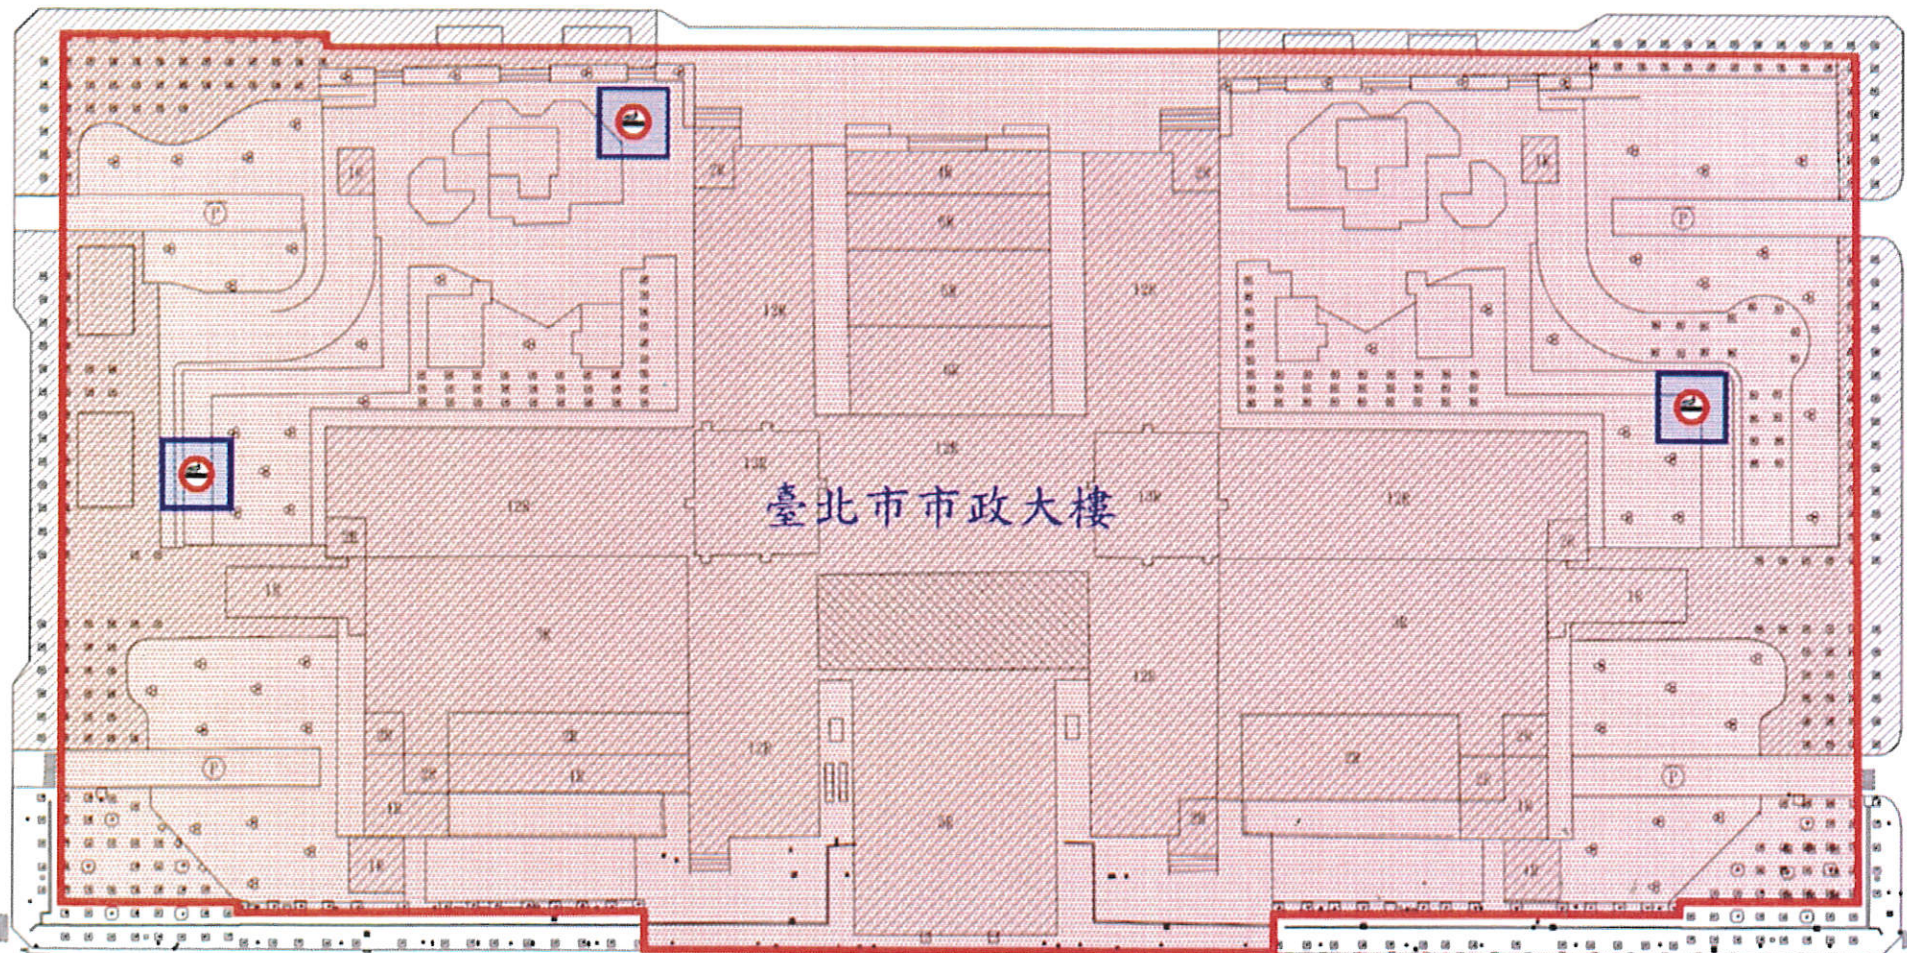

臺北市市政大樓戶外區吸菸範圍

松 智 路

松

松

高

壽

路

路

市

府

路

臺北市市政大樓

臺北市市政大樓二樓吸菸範圍

吸菸區

東

北

南

西

臺北市市政大樓三樓吸菸範圍

吸菸區

東

北

南

西

臺北市市政大樓十二樓吸菸範圍

吸菸區

東

北

南

西