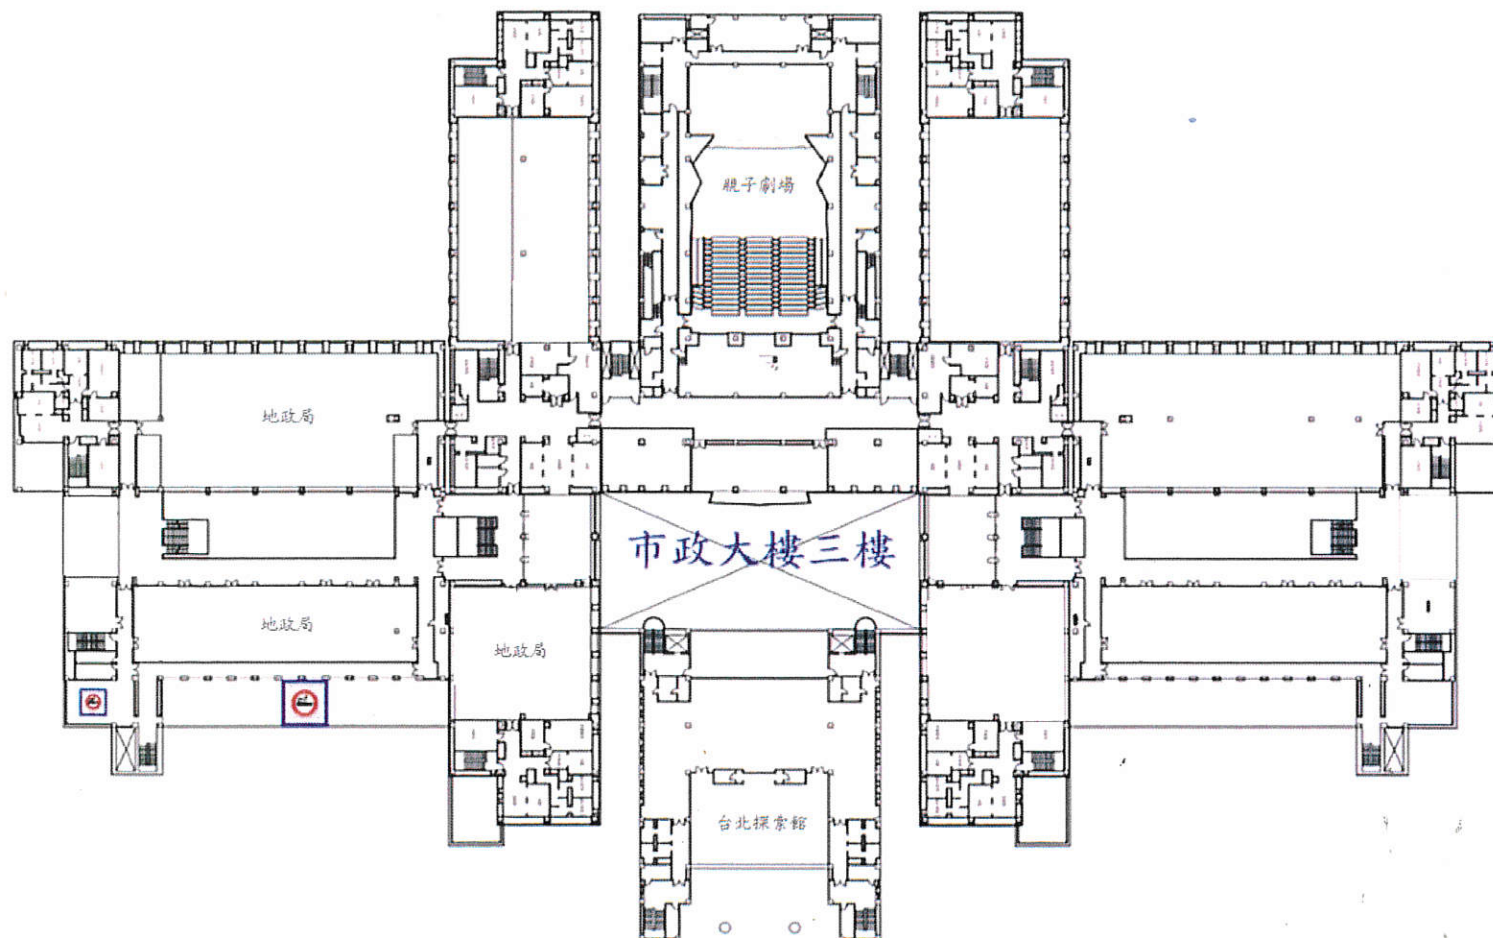

市

府

路

臺北市市政大樓

臺北市市政大樓二樓吸菸範圍

吸菸區

東

北

南

西

臺北市市政大樓三樓吸菸範圍

吸菸區

東

北

南

西

臺北市市政大樓十二樓吸菸範圍

吸菸區

東

北

南

西