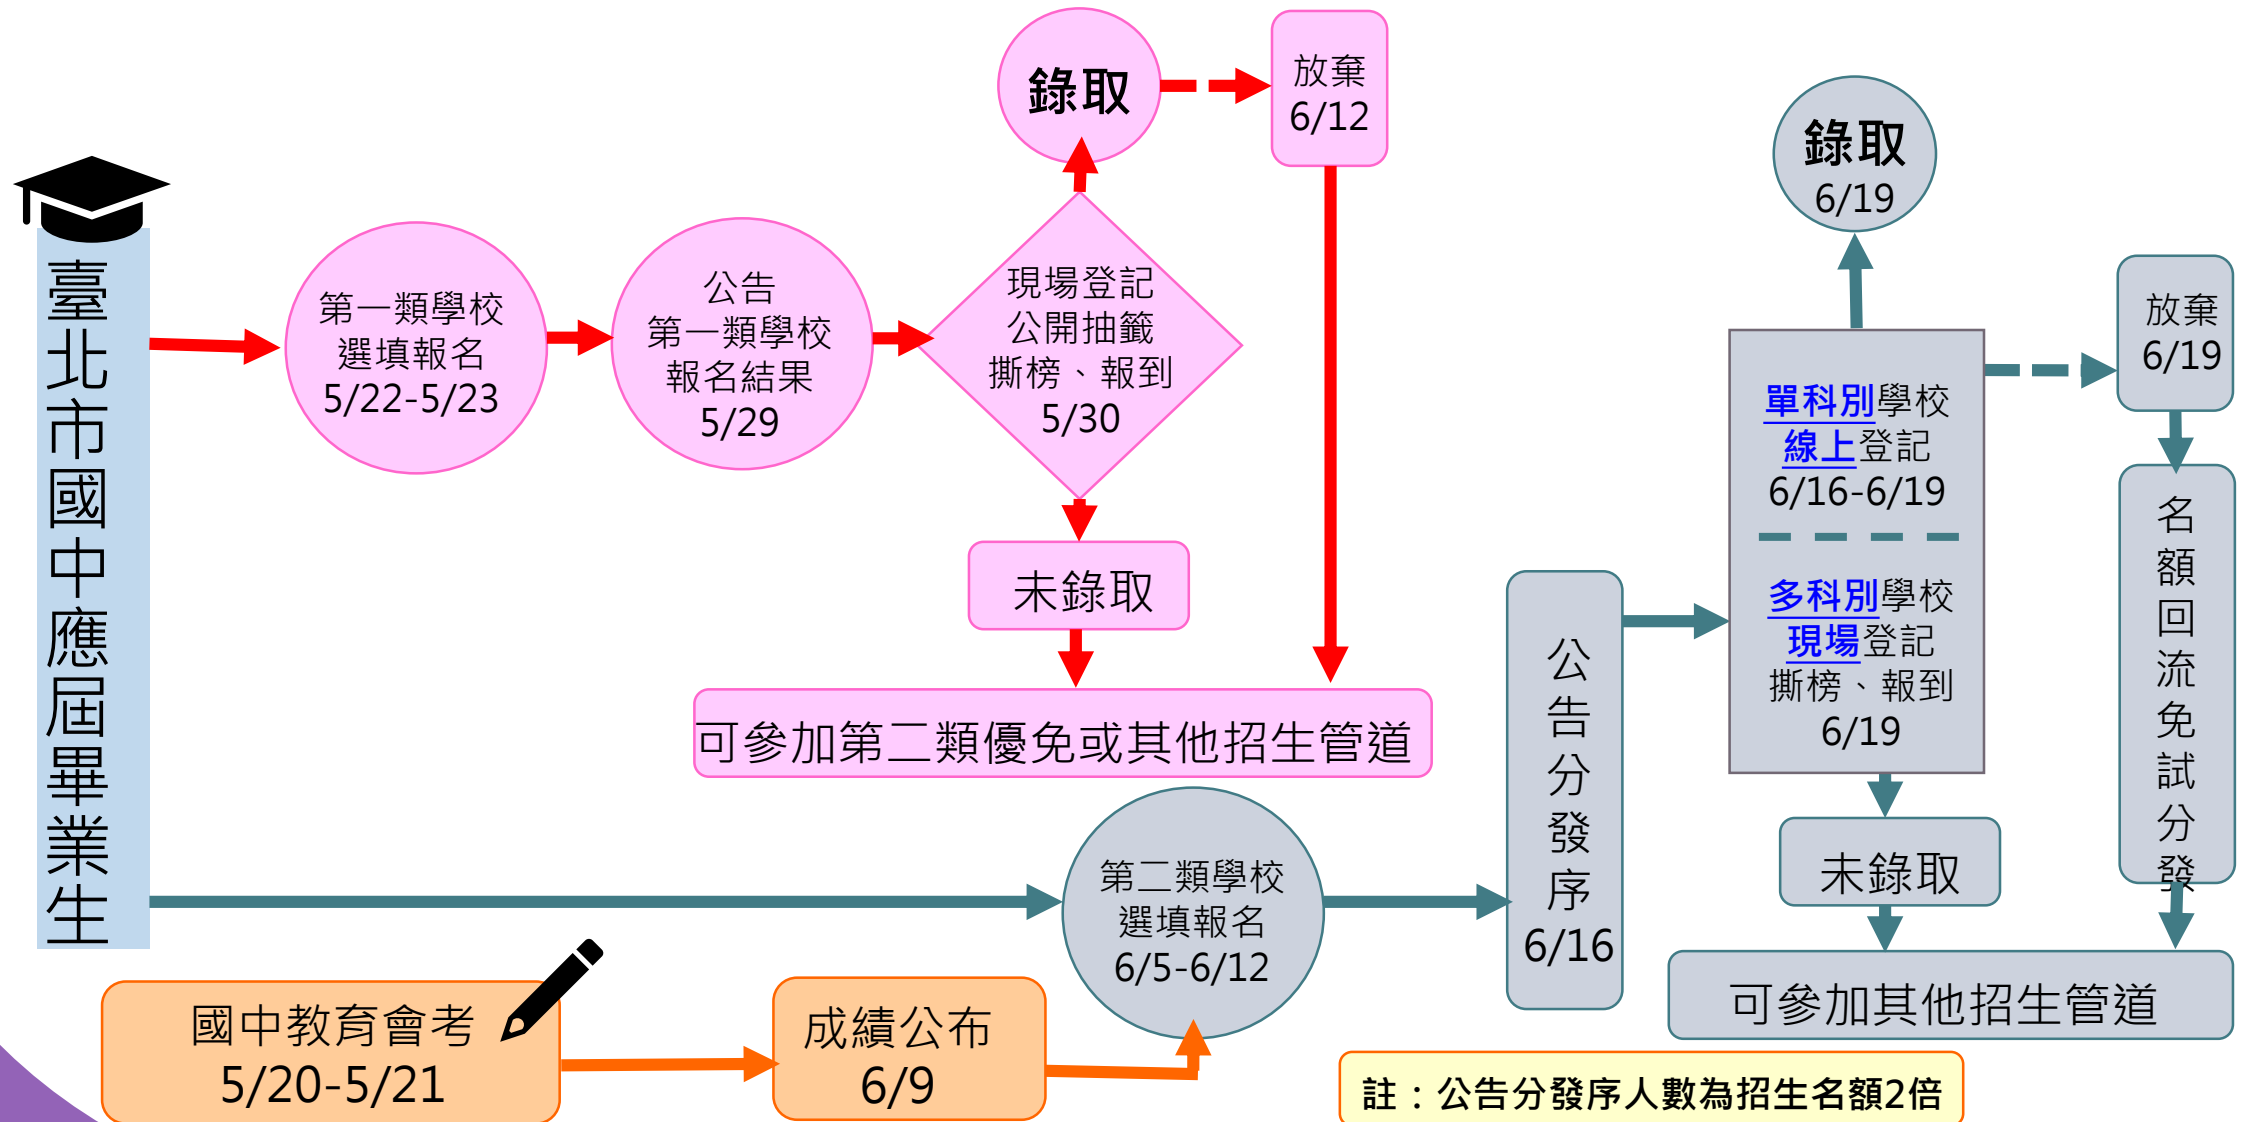

臺北市優先免試入學 (優免)

限應屆畢業學生並於112年3月17日前
就讀本市國中(含高中附設國中)

臺北市112學年度優先免試入學流程圖

重要日程(第二類)

- ▶ 報名費：100元
- ▶ 112/06/05(一)8時至06/12(一)14時：選填志願
- ▶ 112/06/09(五)寄發國中教育會考成績單並開放網路查詢
- ▶ 112/06/12(一)16時前發放正式報名表
- ▶ 112/06/13(二)10時前繳交報名表及費用，校內報名
- ▶ 112/06/16(五)11時招生學校公告分發序
- ▶ 112/06/16(五)11時至06/19(一)10時：單科別學校線上登記、
112/06/19(一)11時：單科別學校公告錄取結果(視同報到)
- ▶ 112/06/19(一)9~10時多科別學校現場辦理登記
10~12時多科別學校場撕榜報到
- ▶ 112/06/19(一)13~15時報到後聲明放棄錄取資格
(已報到且未放棄者不得報名基北區免試入學)

詳細內容以簡章為準，並務必配合校內報名期程!!

112年臺北市優先免試辦理學校(第二類)

公立學校

西松高中、中崙高中、永春高中、和平高中、大直高中、明倫高中、成淵高中、華江高中、大理高中、景美女中、萬芳高中、南港高中、育成高中、內湖高中、麗山高中、南湖高中、陽明高中、百齡高中、復興高中、中正高中、松山家商、松山工農、大安高工、木柵高工、南港高工、內湖高工、士林高商

- **未參與辦理學校：**
大同高中、中山女高、北一女中、成功高中、松山高中、建國中學、國立學校（師大附中、政大附中）