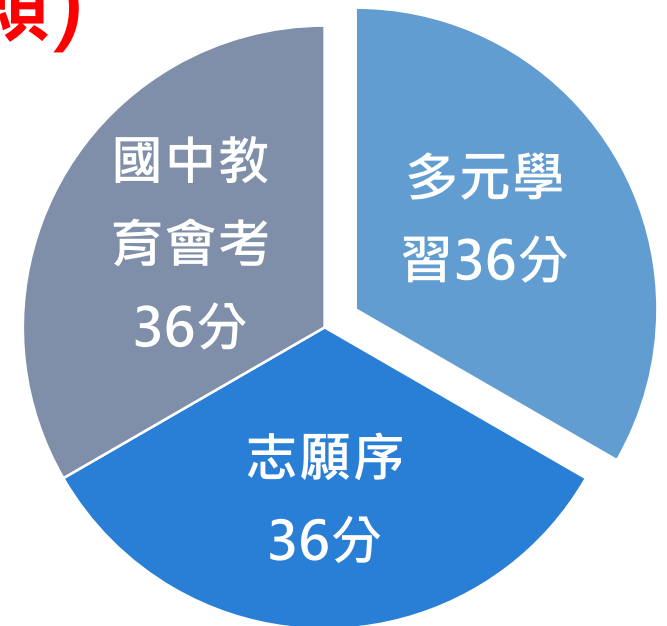

臺北市**第二類優免**超額比序方式

- 總積分：比照基北區高級中等學校免試入學超額比序方式**(108方案)**。
- 志願序積分：**皆為36分(單一志願)**
- 多元學習表現積分：佔36分
- 國中教育會考積分：佔36分